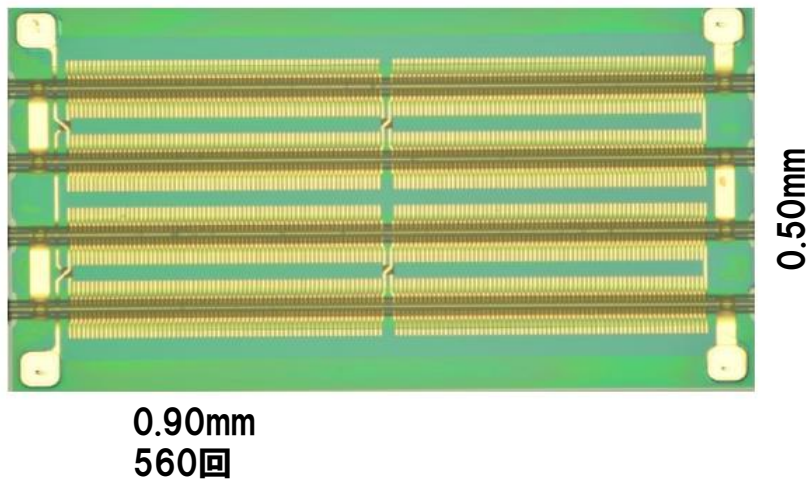

図1 自動車用 2本ワイヤ素子 長さ0.20mm

素子拡大図

1軸素子
0.20mm

素子基板

図2 医療用pT センサ 4本ワイヤ素子 長さ 0.90 mm

素子拡大図

素子基板

図3 3次元電子コンパス用 XY軸素子

素子拡大図

0.67mm

素子基板